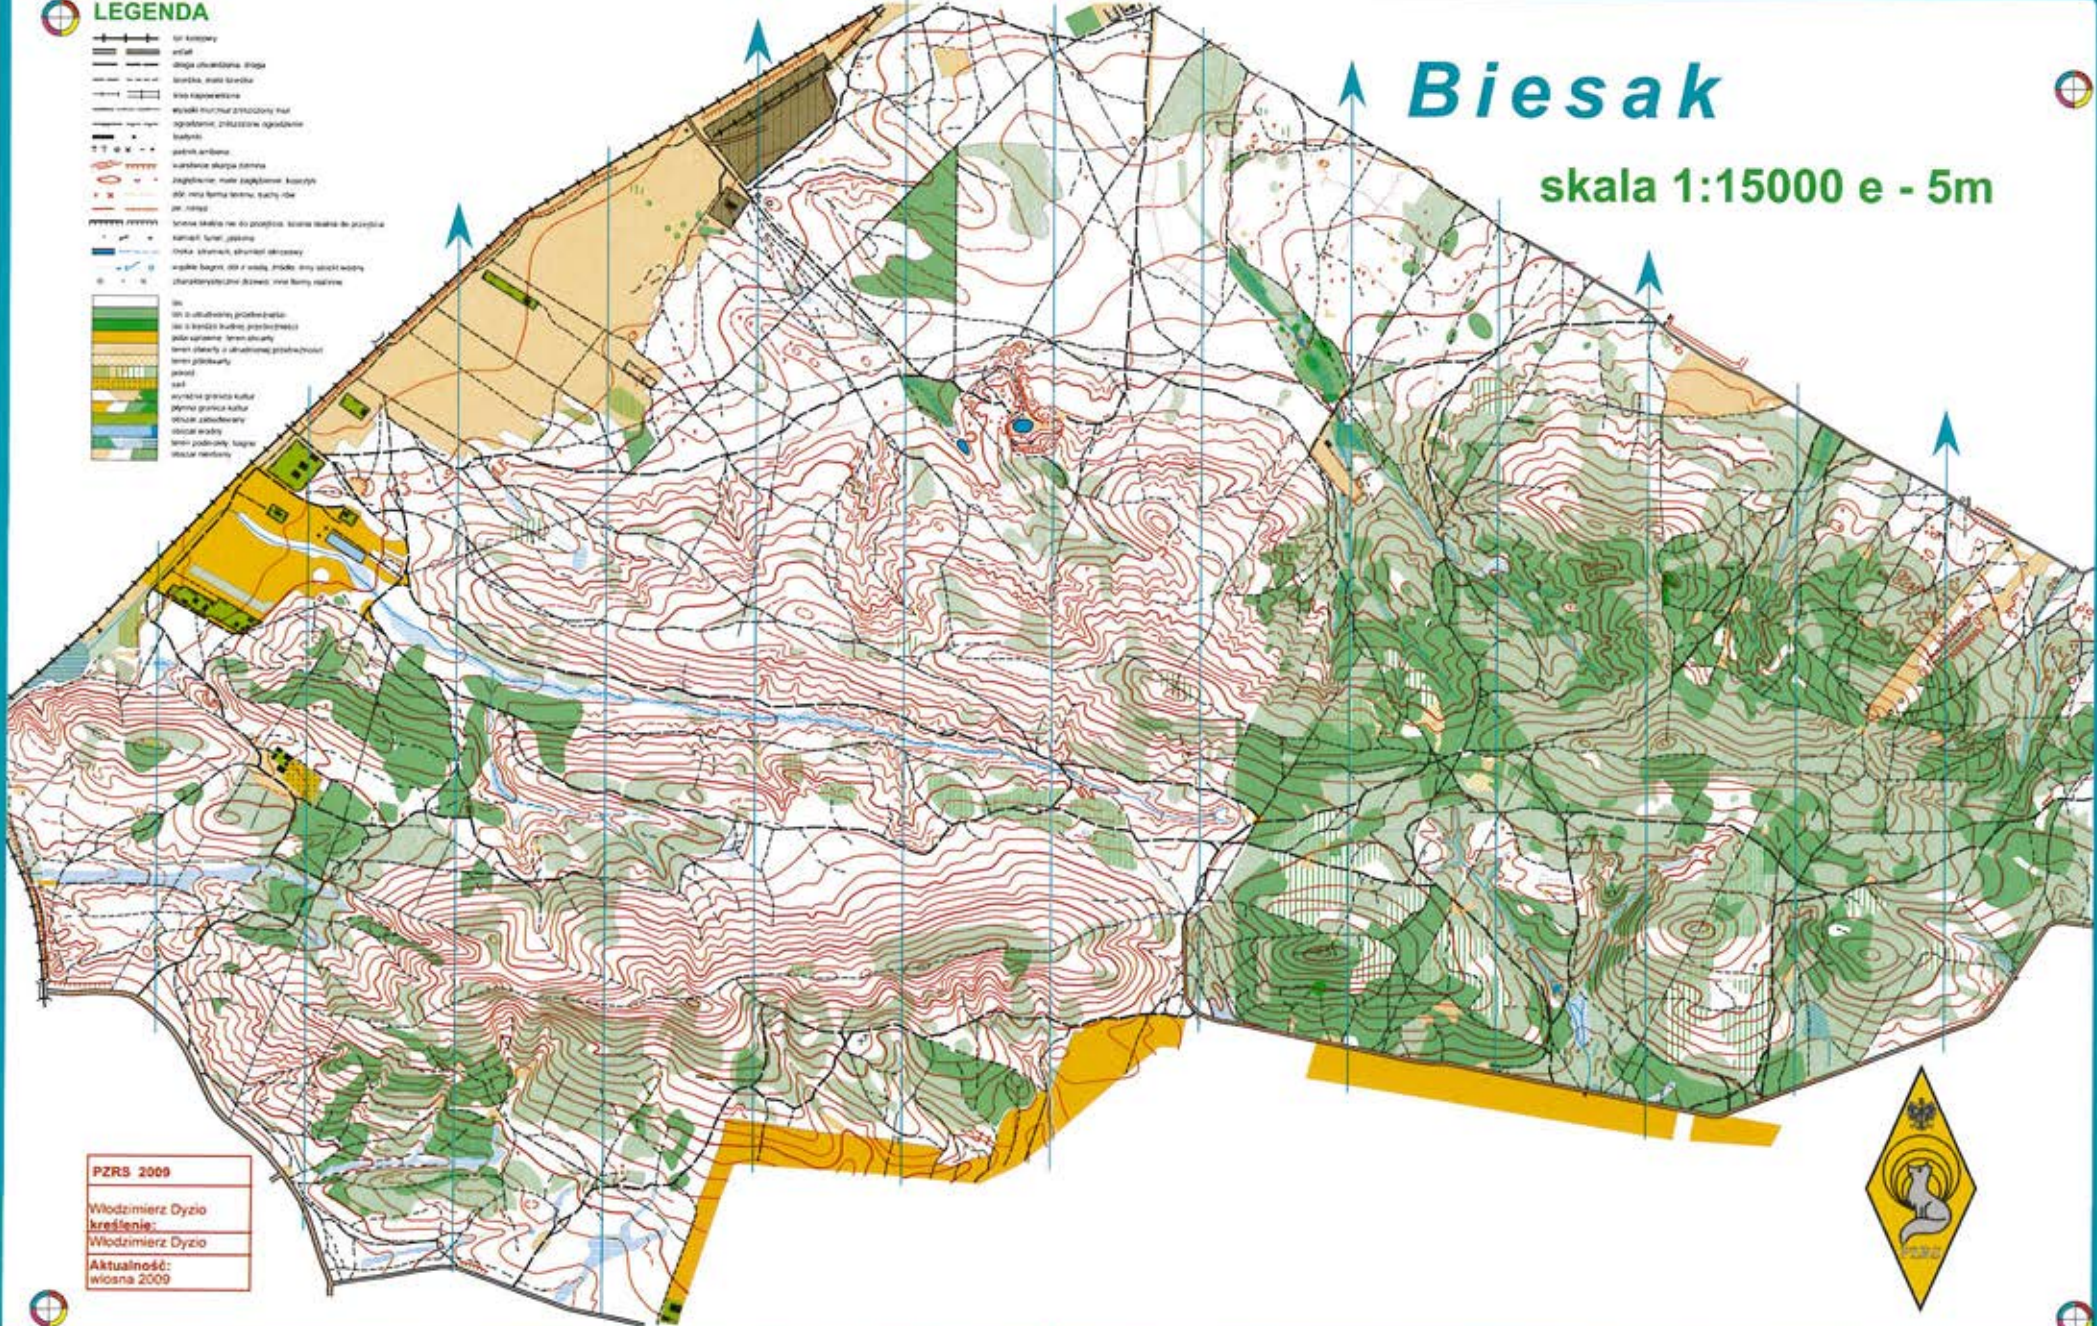

LEGENDA

- linie graniczne
- drogi
- linie kolejowe
- kanały
- strumienie
- rzeki
- linie konturowe
- punkty wysokościowe
- granice miejscowości
- granice lasów
- granice pól
- kod terenu
- nazwa drogi
- szerokość drogi
- klasa drogi
- nazwa drogi
- linia kolejowa
- kanał
- strumień
- rzeka
- linia konturowa
- punkt wysokościowy
- granica miejscowości
- granica lasu
- granica pola
- kod terenu

Biesak

skala 1:15000 e - 5m

PZRS 2009
Włodzimir Dyzio
<i>kreślenie:</i>
Włodzimir Dyzio
<i>Aktualność:</i>
wiosna 2009