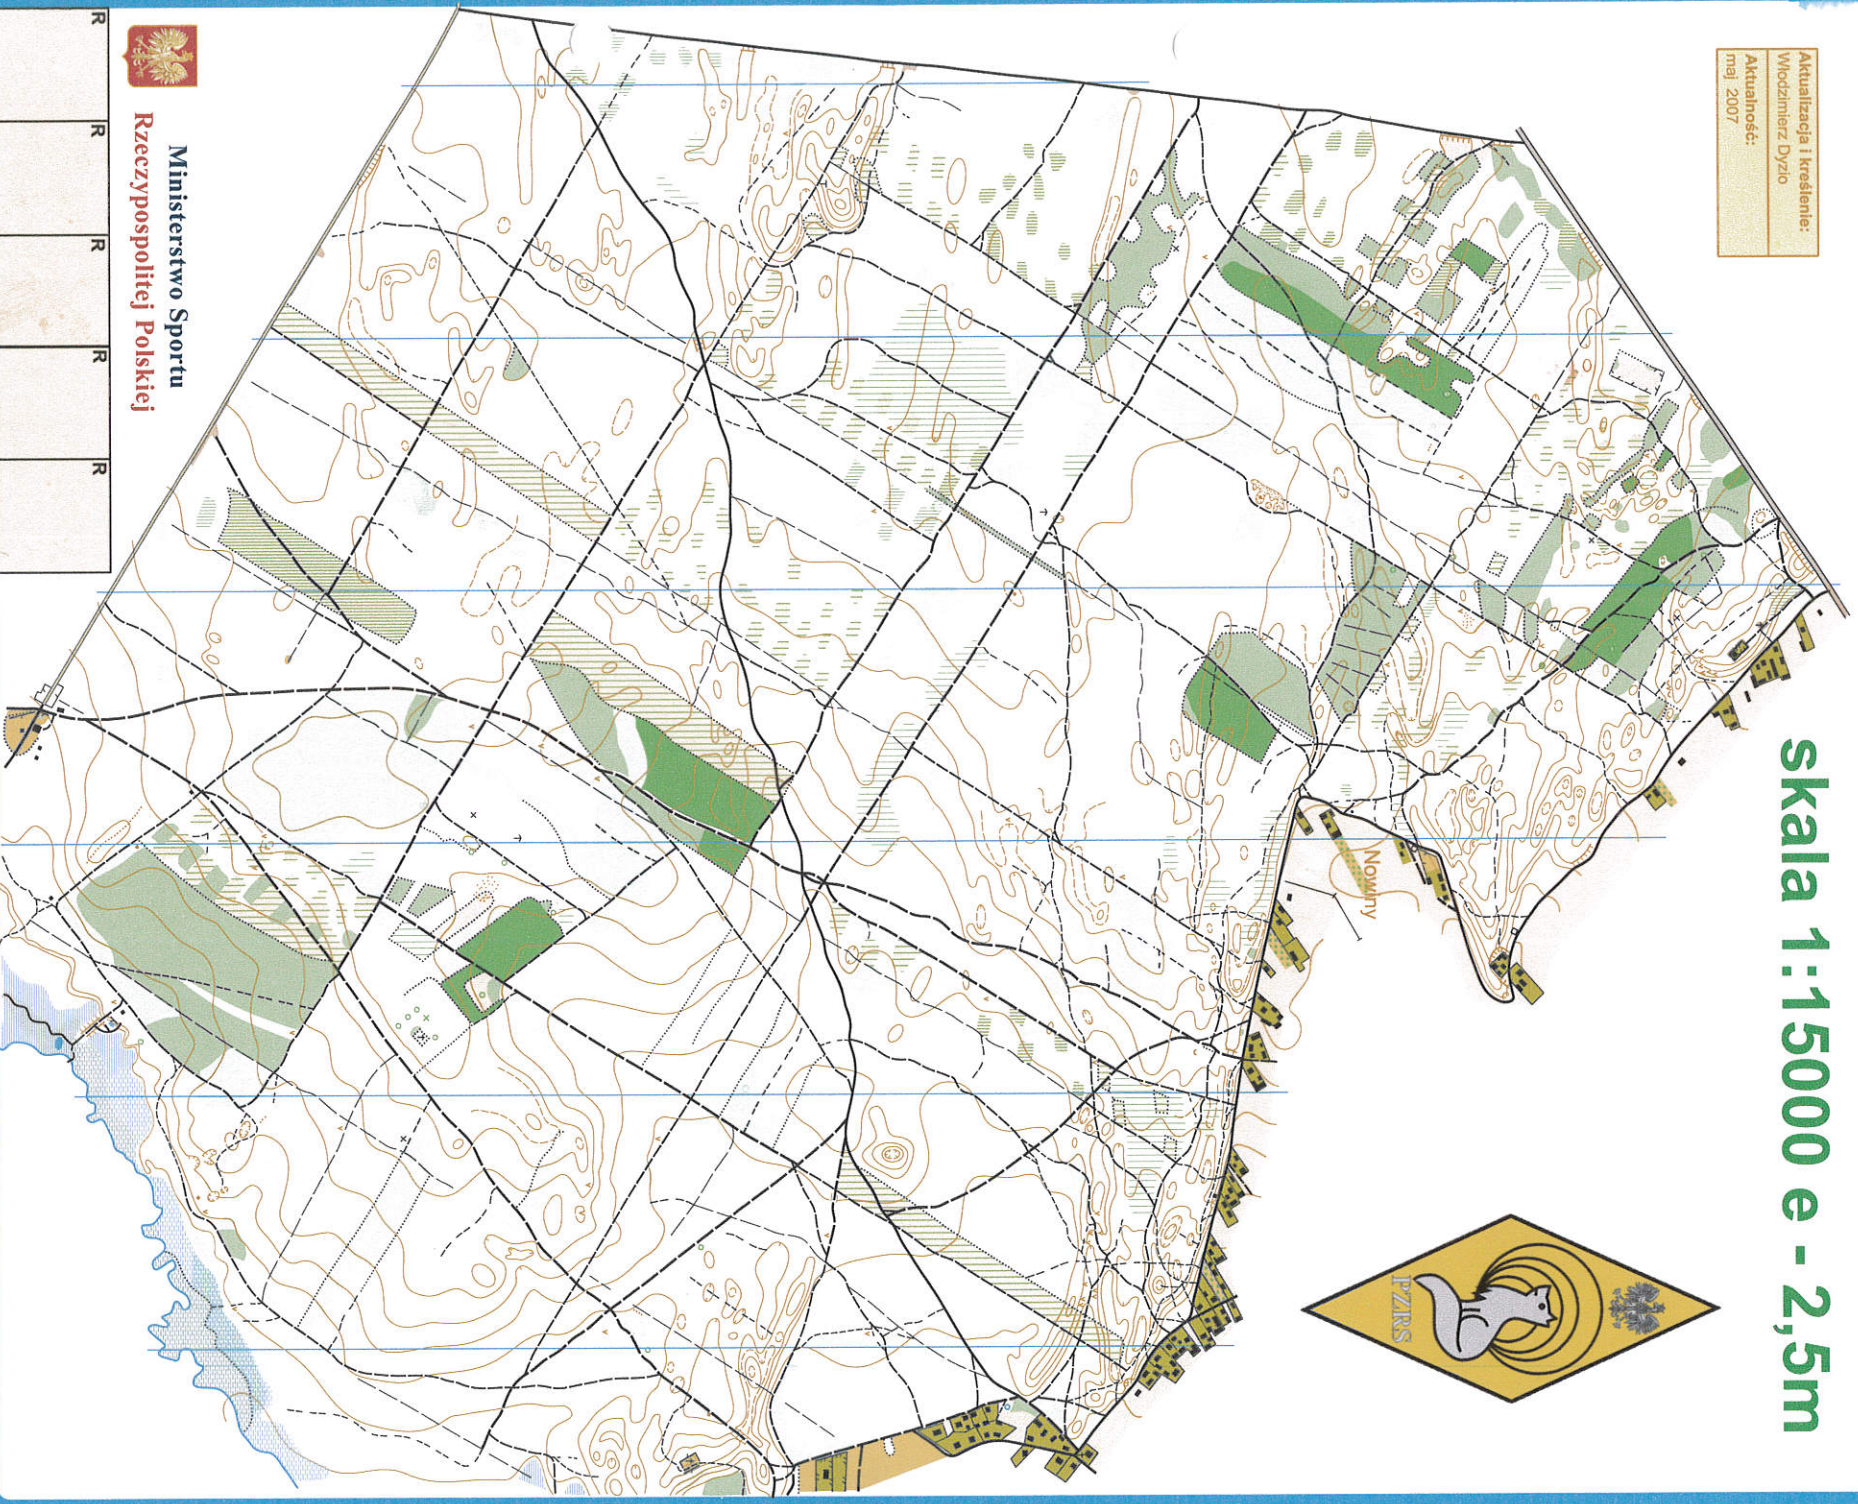

# Kozienice-Królewskie Źródła

skala 1:15000 e - 2,5m

Aktualizacja i kreślenie:  
Włodzimierz Dyzio  
Aktualność:  
maj 2007

Ministerstwo Sportu  
Rzeczypospolitej Polskiej